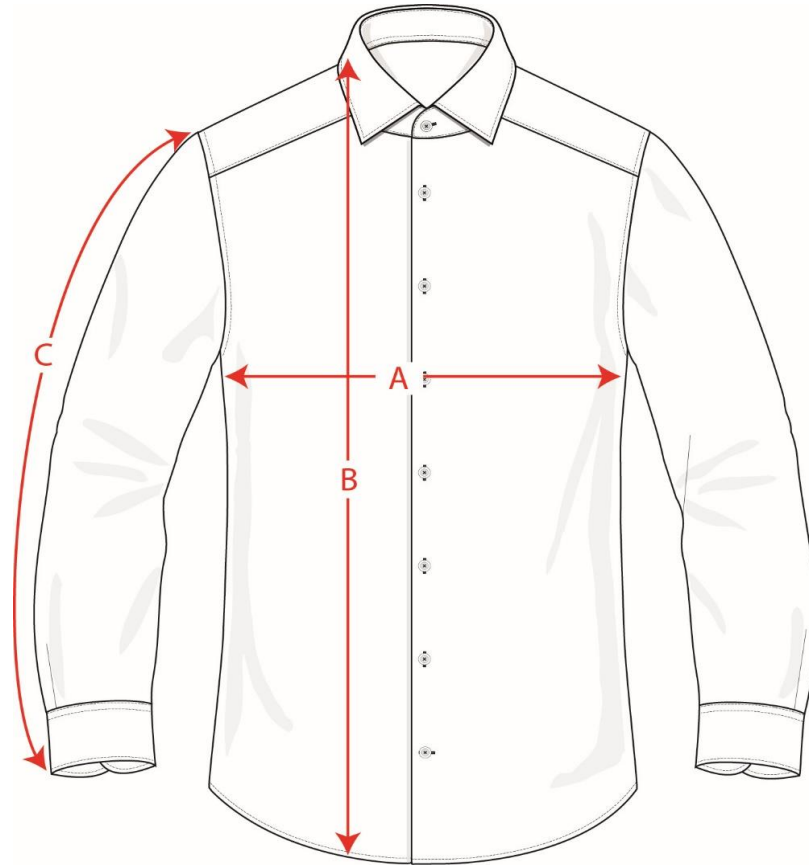

71003-570010_Stretchhemd, Kinder, langarm, slim fit

Größen/Sizes	size 116	size 128	size 140	size 152	size 164	size 176
A: 1/2 Brustweite/ Half Chest	37 cm	39 cm	41,5 cm	44,5 cm	47,5 cm	50,5 cm
B: Länge / Length	48,5 cm	53 cm	58,5 cm	63,5 cm	68,5 cm	73,5 cm
C: Ärmellänge/ Sleeve Length	39,5 cm	44,5 cm	49 cm	53 cm	59 cm	65 cm